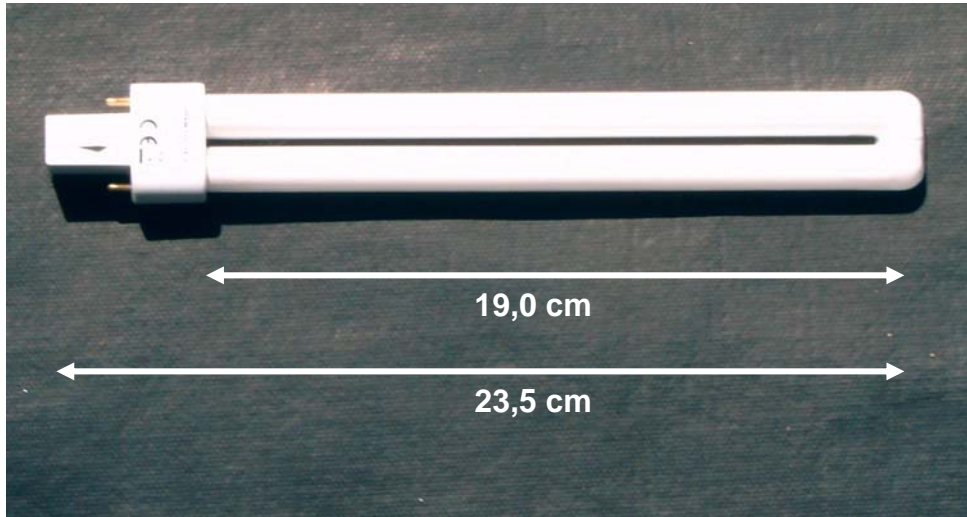

## LYSRØR TIL BADEVÆRELSE-ARMATUR

Røret indeholder glimttænder; der derfor ikke findes i selve armaturet.

Typen kan være "Osram Dulux S type 11W/830" eller "Philips PL-S Pro".

Røret koster fra kr. 55,- til kr. 63,-